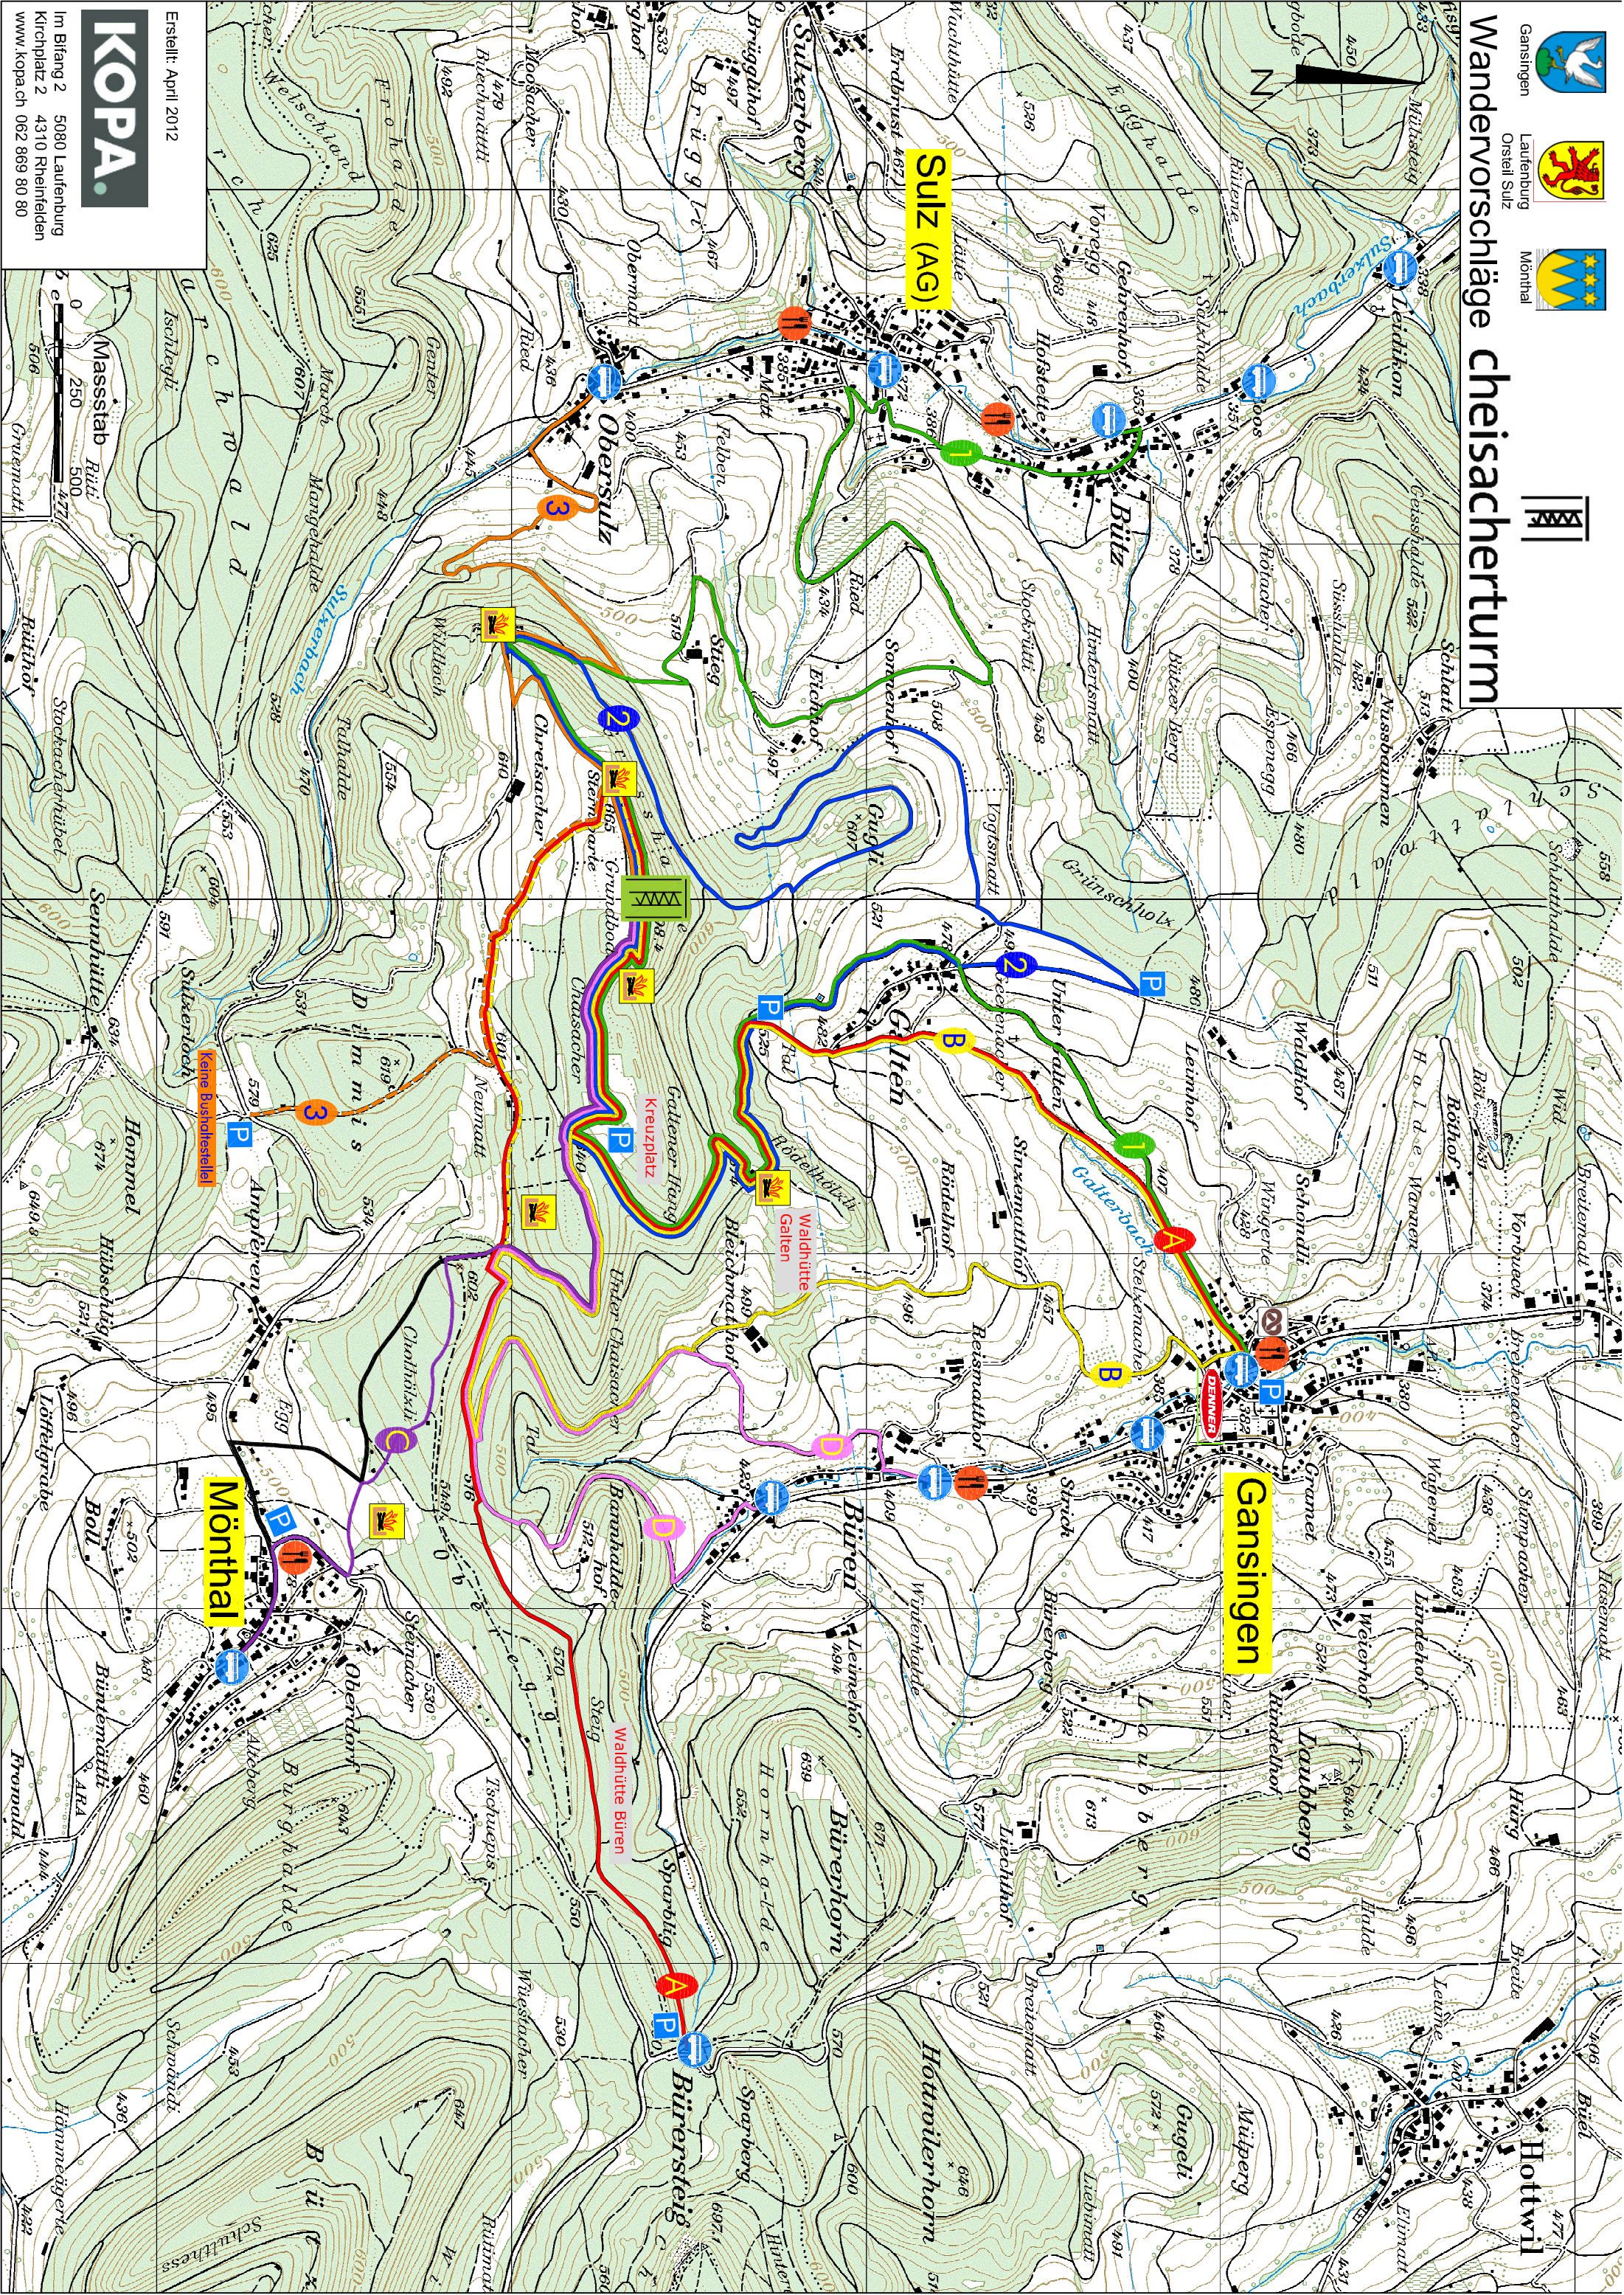

Gansingen

Laufenburg  
Orsteil Sulz

Mönthal

# Wandervorschläge chéisacherturm

**Sulz (AG)**

**Gansingen**

**Mönthal**

Erstellt: April 2012  
**KOPA**  
Im Bifang 2 5080 Laufenburg  
Kirchplatz 2 4310 Rheinfelden  
www.kopa.ch 062 869 80 80